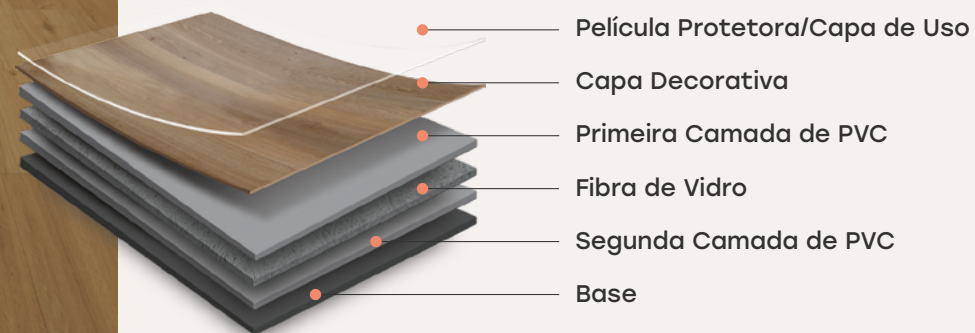

MODAZA

Os PISOS VINÍLICOS MODAZA são produzidos seguindo os requisitos de qualidade das normas internacionais ISO 9001 e FloorScore®.

São indicados para uso em ambientes internos residenciais ou comerciais, segundo especificação de cada modelo. Para garantir a resistência e durabilidade, os PISOS VINÍLICOS MODAZA possuem várias camadas na sua composição: