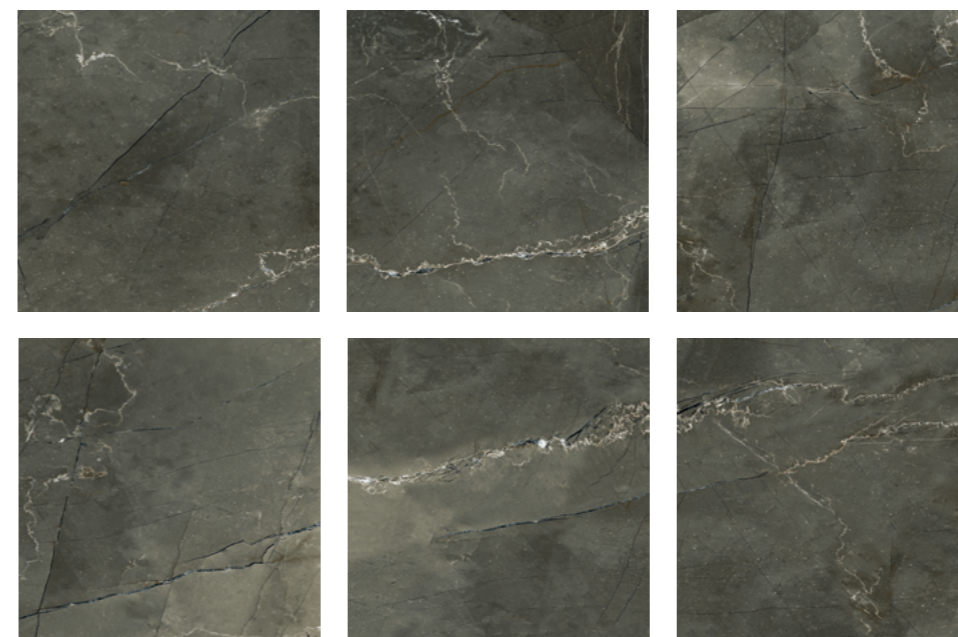

Indicação de uso LC / LB / LA

194347
80 x 80 cm

196814
120 x 120 cm

VERONA NERO

PORCELANATO POLIDO

194342
60 x 120 cm

196354
80 x 80 cm

Acabamento RET