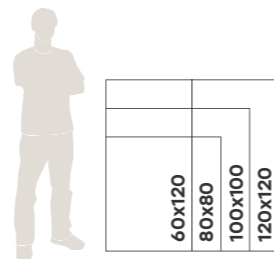

PORCELANATO POLIDO

194344
80 x 80 cm

196809
100 x 100 cm

196812
120 x 120 cm

Acabamento RET

Variação de tonalidade V1

Indicação de uso LC / LB / LA

194335
60 x 120 cm

PORCELANATO POLIDO

194345
80 x 80 cm

196810
100 x 100 cm

196813
120 x 120 cm

Acabamento RET

Variação de tonalidade V1

Indicação de uso LC / LB / LA

194336
60 x 120 cm