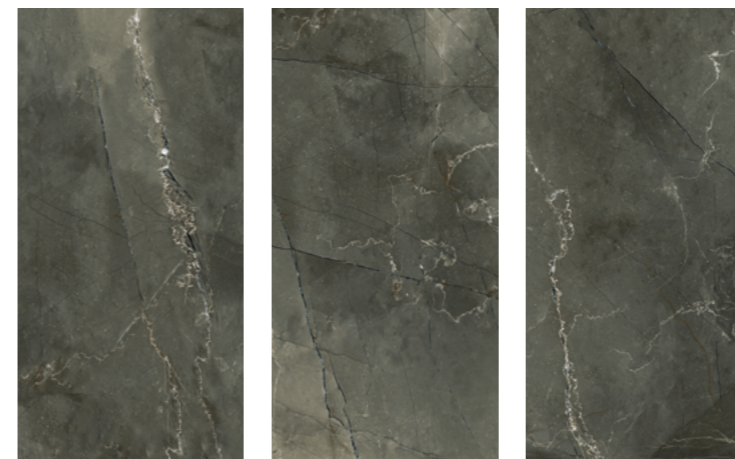

Indicação de uso LC / LB / LA

194347
80 x 80 cm

196814
120 x 120 cm

VERONA NERO

PORCELANATO POLIDO

194342
60 x 120 cm

196354
80 x 80 cm

Acabamento RET