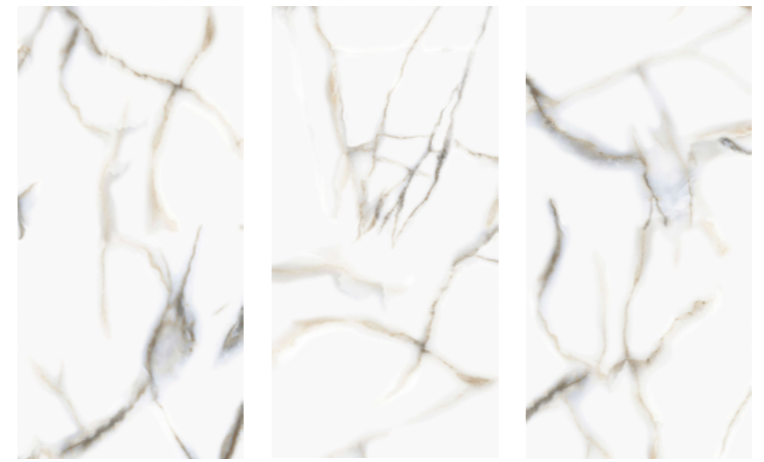

194337
60 x 120 cm