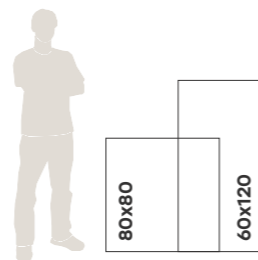

Indicação de uso LC / LB / LA

194347
80 x 80 cm

196814
120 x 120 cm

VERONA NERO

PORCELANATO POLIDO

194342
60 x 120 cm

196354
80 x 80 cm

Acabamento RET