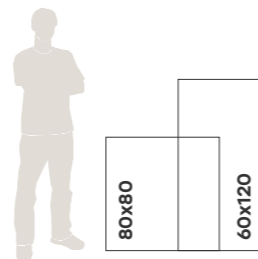

194332
60 x 120 cm