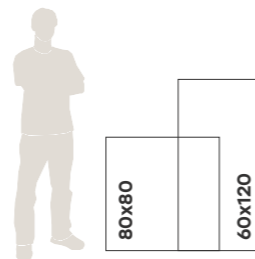

Indicação de uso LC / LB / LA

194343
80 x 80 cm

Acabamento RET

Variação de tonalidade V1

Indicação de uso LC / LB / LA

60x120

ÁQUILA

PORCELANATO POLIDO