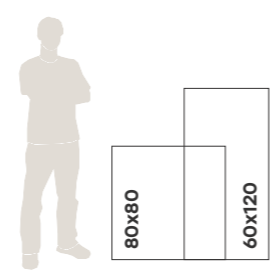

PORCELANATO POLIDO

194345
80 x 80 cm

196810
100 x 100 cm

196813
120 x 120 cm

Acabamento RET

Variação de tonalidade V1

Indicação de uso LC / LB / LA

194336
60 x 120 cm

CATANHA

PORCELANATO POLIDO

194337
60 x 120 cm

194346
80 x 80 cm

Acabamento	RET
Variação de tonalidade	V1
Indicação de uso	LC / LB / LA

Acabamento RET

Variação de tonalidade V1

Indicação de uso LC / LB / LA